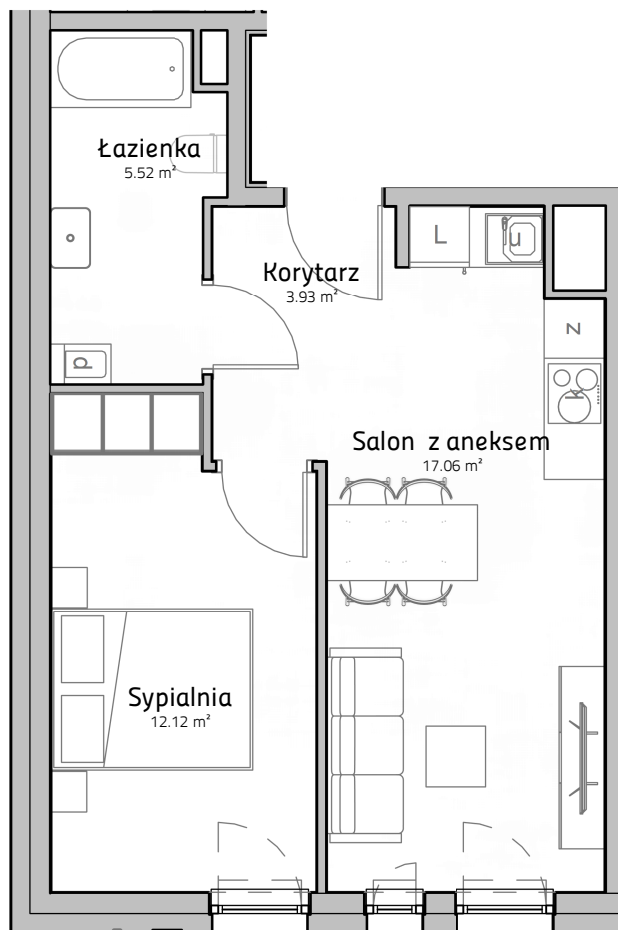

SLOVIANKA

Słowiańska 6

PIĘTRO 02

MIESZKANIE 02.M.28

POWIERZCHNIA 38.63 m²

ELEWACJA ZACHODNIA

RZUT PIĘTRA 2

1 : 75